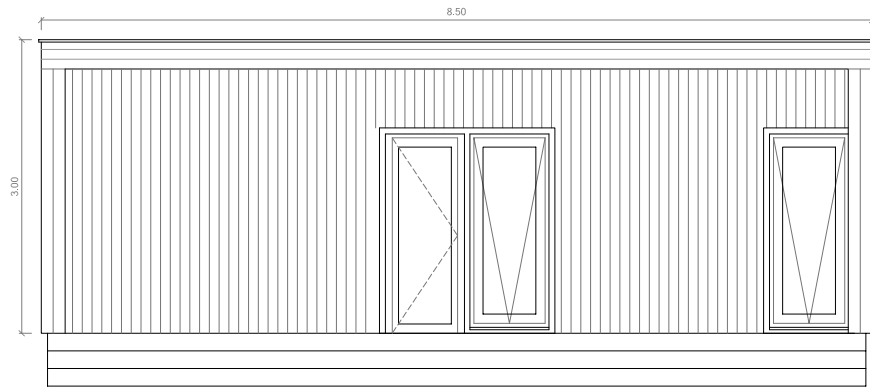

VIVIENDA PREFABRICADA EBO CASTRO V.2 Superficie construida 55,95 m2 e: s/e

INFOGRAFÍAS

PROMOTOR: VENTANAS Y GALERÍAS VENCOR S.L.

julio 2014

Polígono Industrial de Xarás s/n · 15.960 · Ribeira · A Coruña · GALICIA - ESPAÑA

www.vencor.net , comercial@vencor.net

ALZADO PRINCIPAL - TERRAZA

ALZADO POSTERIOR

PLANTA

ALZADO LATERAL DERECHO

ALZADO LATERAL IZQUIERDO

VIVIENDA PREFABRICADA EBO CASTRO V.2 Superficie construida 55,95 m² e: 1/75