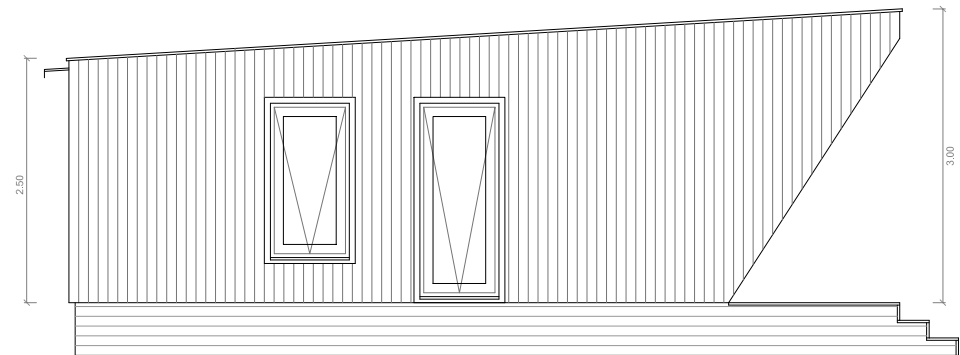

www.vencor.net , comercial@vencor.net

ALZADO PRINCIPAL - TERRAZA

ALZADO POSTERIOR

PLANTA

ALZADO LATERAL DERECHO

ALZADO LATERAL IZQUIERDO

VIVIENDA PREFABRICADA EBO CASTRO V.2 Superficie construida 55,95 m² e: 1/75