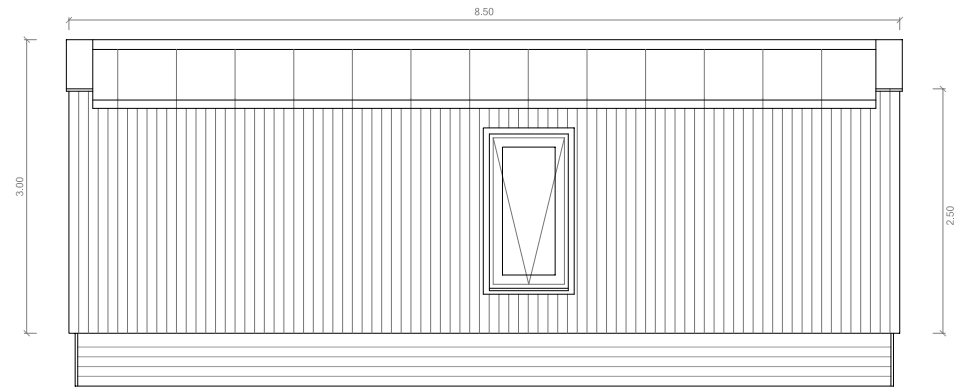

VIVIENDA PREFABRICADA EBO CASTRO V.2 Superficie construida 55,95 m2 e: s/e

INFOGRAFÍAS

PROMOTOR: VENTANAS Y GALERÍAS VENCOR S.L.

julio 2014

Polígono Industrial de Xarás s/n · 15.960 · Ribeira · A Coruña · GALICIA - ESPAÑA

www.vencor.net , comercial@vencor.net

ALZADO PRINCIPAL - TERRAZA

ALZADO POSTERIOR

PLANTA

ALZADO LATERAL DERECHO

ALZADO LATERAL IZQUIERDO

VIVIENDA PREFABRICADA EBO CASTRO V.2 Superficie construida 55,95 m² e: 1/75