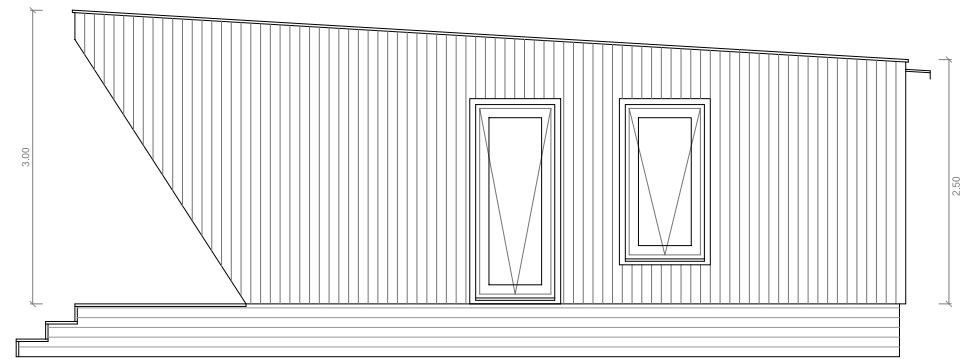

VIVIENDA PREFABRICADA EBO CASTRO V.2 Superficie construida 55,95 m2 e: s/e

INFOGRAFÍAS

PROMOTOR: VENTANAS Y GALERÍAS VENCOR S.L.

julio 2014

Polígono Industrial de Xarás s/n · 15.960 · Ribeira · A Coruña · GALICIA - ESPAÑA

www.vencor.net , comercial@vencor.net

ALZADO PRINCIPAL - TERRAZA

ALZADO POSTERIOR

PLANTA

ALZADO LATERAL DERECHO

ALZADO LATERAL IZQUIERDO

VIVIENDA PREFABRICADA EBO CASTRO V.2 Superficie construida 55,95 m² e: 1/75