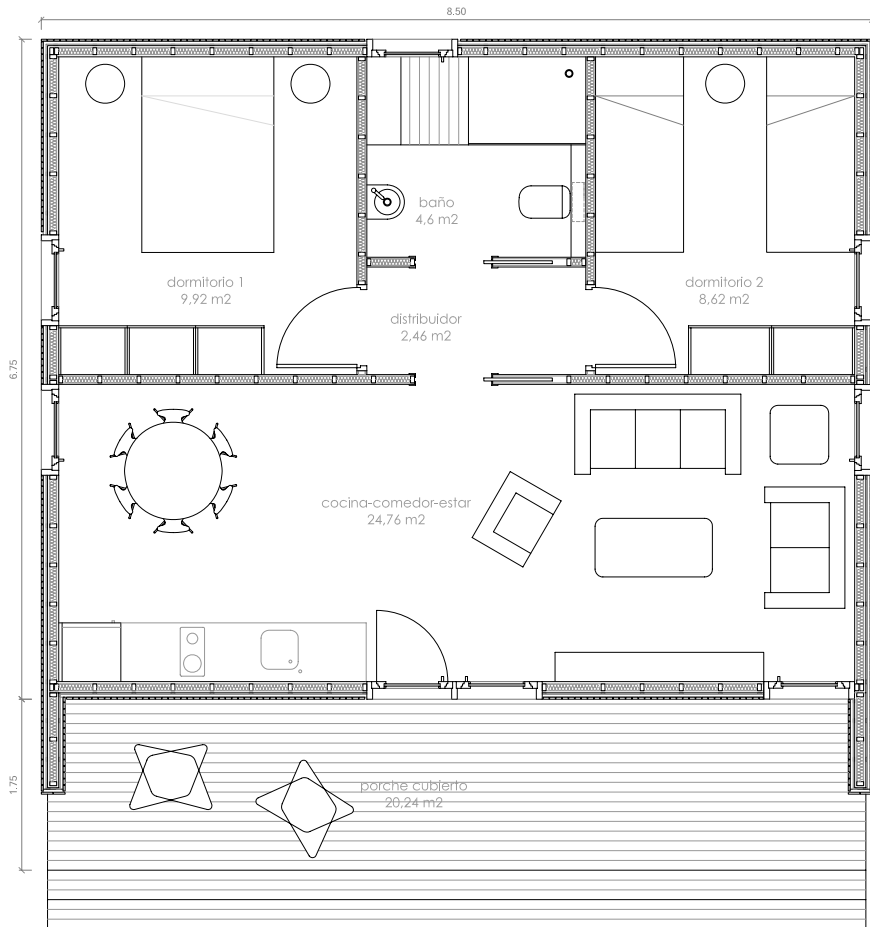

VIVIENDA PREFABRICADA EBO CASTRO V.2 Superficie construida 55,95 m2 e: s/e

INFOGRAFÍAS

PROMOTOR: VENTANAS Y GALERÍAS VENCOR S.L.

julio 2014

Polígono Industrial de Xarás s/n · 15.960 · Ribeira · A Coruña · GALICIA - ESPAÑA

www.vencor.net , comercial@vencor.net

ALZADO PRINCIPAL - TERRAZA

ALZADO POSTERIOR

PLANTA

ALZADO LATERAL DERECHO

ALZADO LATERAL IZQUIERDO

VIVIENDA PREFABRICADA EBO CASTRO V.2 Superficie construida 55,95 m² e: 1/75